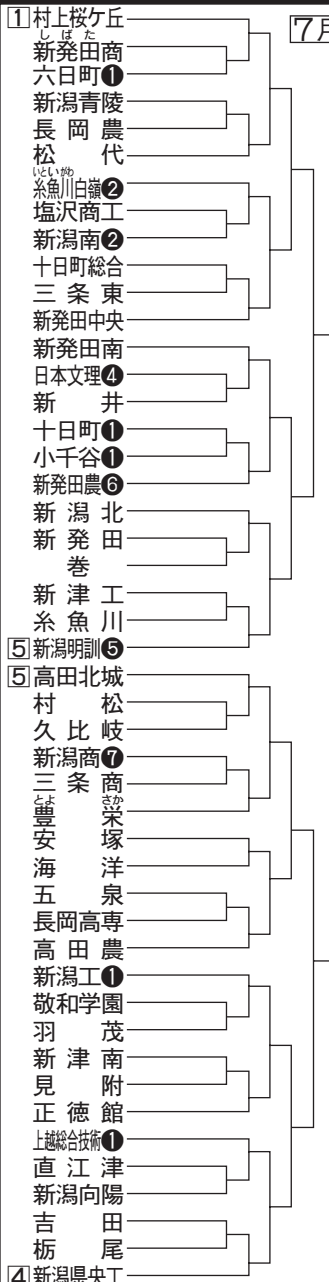

7月11日開幕

新潟

△参加95校▽

白又キ丸数字は夏の甲子園出場回数 □ シード順

◇今春のセンバツ出場校 なし
 ◇新潟勢の夏の甲子園通算成績
 ◇優勝回数 ○回

16勝47敗 <.254>