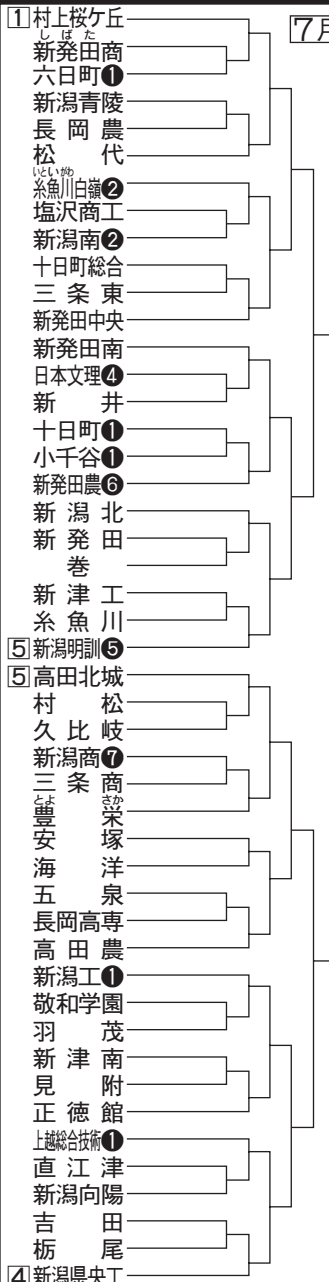

7月11日開幕

新潟

△参加95校▽

白又キ丸数字は夏の甲子園出場回数 □ シード順

◇今春のセンバツ出場校 なし
◇新潟勢の夏の甲子園通算成績
◇優勝回数 ○回

16勝47敗 <.254>