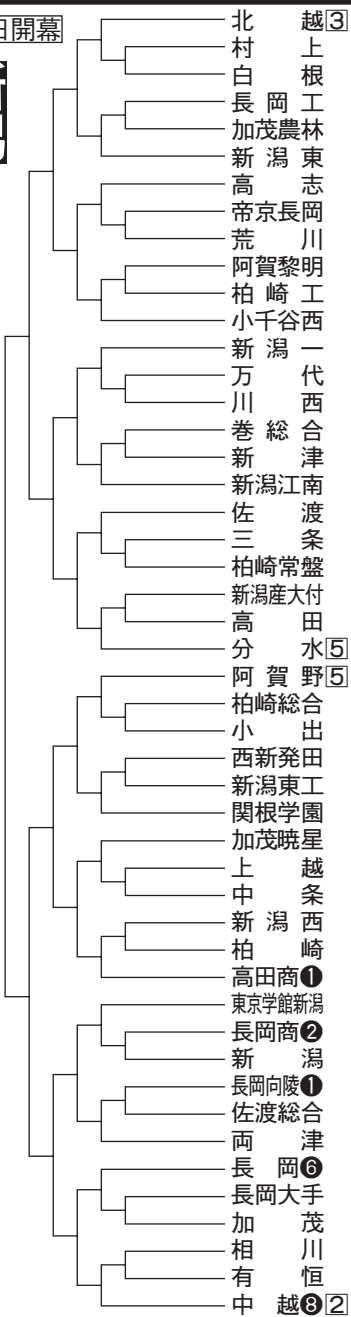

7月11日開幕

新潟

△参加95校▽

白又キ丸数字は夏の甲子園出場回数 □ シード順

◇今春のセンバツ出場校 なし
 ◇新潟勢の夏の甲子園通算成績
 ◇優勝回数 ○回

16勝47敗 <.254>