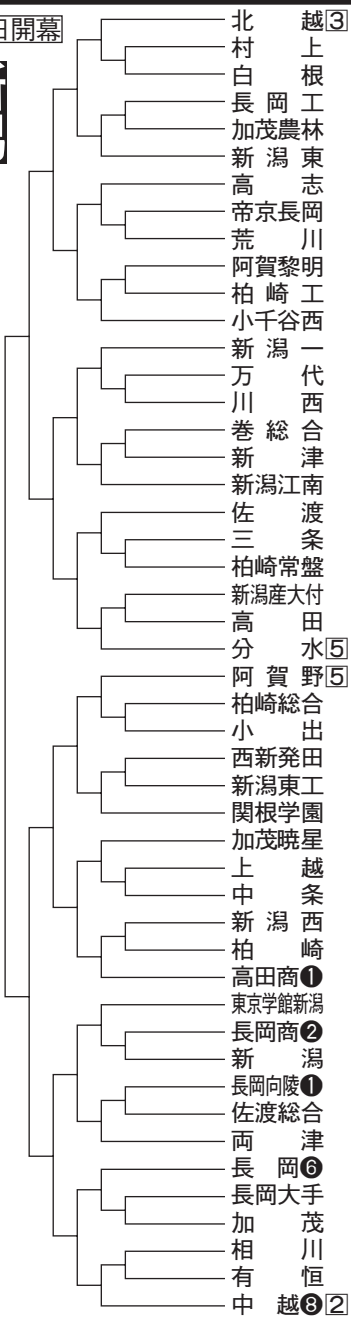

7月11日開幕

新潟

△参加95校▽

白又キ丸数字は夏の甲子園出場回数 □ シード順

◇今春のセンバツ出場校 なし
◇新潟勢の夏の甲子園通算成績
◇優勝回数 ○回

16勝47敗 <.254>