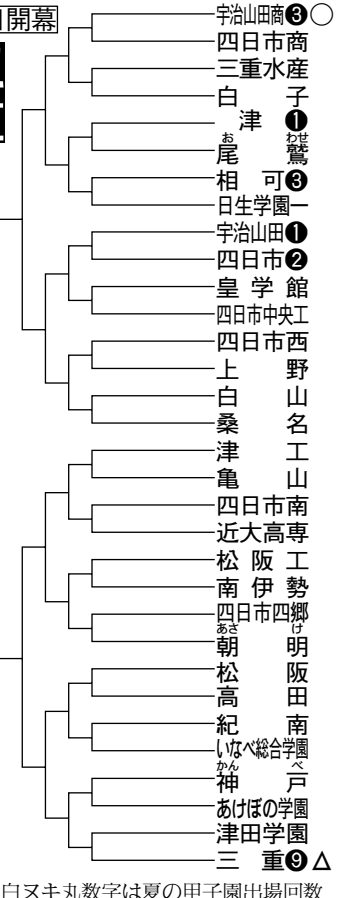

7月10日開幕

三重

△参加65校▽◎第1シード、○第2シード、△第3シード、□第4シード

白又キ丸数字は夏の甲子園出場回数

◇今春のセンバツ出場校 なし

◇三重勢の夏の甲子園通算成績 23勝46敗1分 <.333>

◇優勝回数 1回