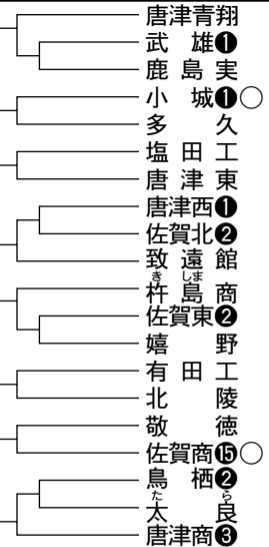

7月11日開幕

佐賀

白又キ丸数字は夏の甲子園出場回数
○シード

<参加40校>

◇今春のセンバツ出場校 なし

◇佐賀勢の夏の甲子園通算成績 34勝48敗1分 <.415>

◇優勝回数 2回