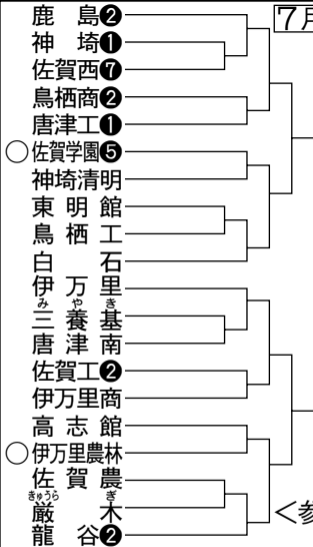

7月11日開幕

佐賀

白又キ丸数字は夏の甲子園出場回数
○シード

<参加40校>

◇今春のセンバツ出場校 なし

◇佐賀勢の夏の甲子園通算成績 34勝48敗1分 <.415>

◇優勝回数 2回