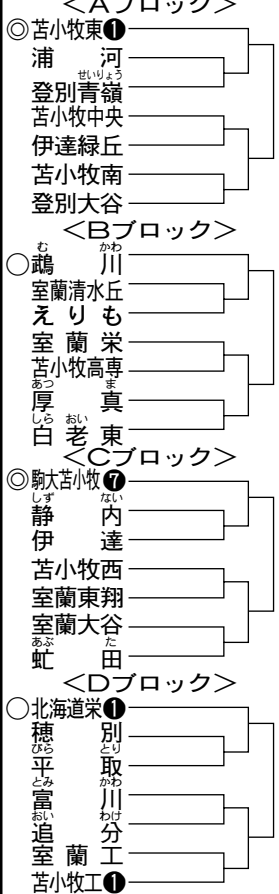

◆**南北海道・函館地区**◆

◆**南北海道・小樽地区**◆

◆**南北海道・室蘭地区**◆

◆**南北海道・札幌地区**◆

【注】◎＝第1シード校、○＝第2シード校、△第3シード校。丸数字は夏の甲子園出場回数