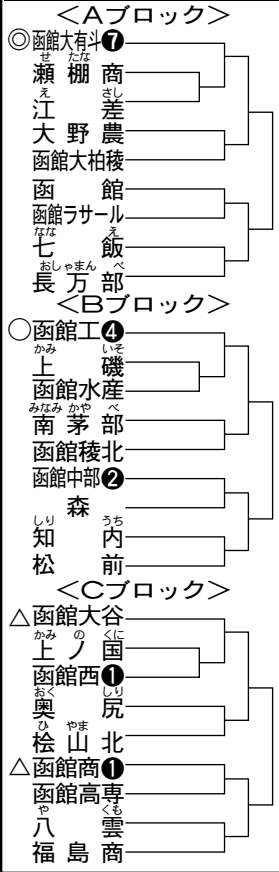

◆**南北海道・函館地区**◆

◆**南北海道・小樽地区**◆

◆**南北海道・室蘭地区**◆

◆**南北海道・札幌地区**◆

【注】◎＝第1シード校、○＝第2シード校、△第3シード校。丸数字は夏の甲子園出場回数