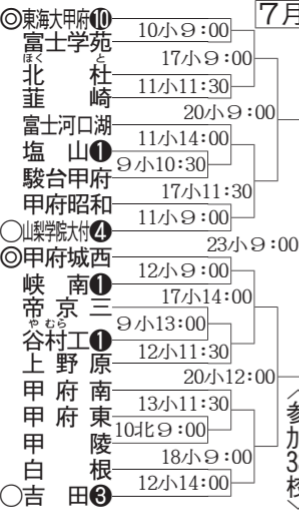

7月9日開幕

山梨

◆決勝◆

7月24日10時

小瀬球場
参加38校

◇今春のセンバツ出場校なし
 ◇山梨勢の夏の甲子園通算成績 33勝46敗 <.418>
 ◇優勝回数 ○回

◎=Aシード、○=Bシード
 白又キ丸数字は夏の甲子園出場回数
 小=小瀬球場、北=北麓球場