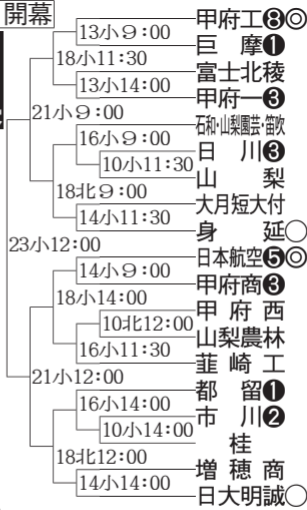

7月9日開幕

山梨

◆決勝◆

7月24日10時

小瀬球場
参加38校

◇今春のセンバツ出場校なし
 ◇山梨勢の夏の甲子園通算成績 33勝46敗 <.418>
 ◇優勝回数 ○回

◎=Aシード、○=Bシード
 白又キ丸数字は夏の甲子園出場回数
 小=小瀬球場、北=北麓球場