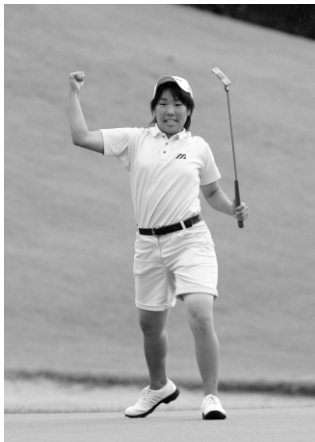

第49回大会

日時・平成17年8月9日・10日

コース・男子=那須野ヶ原カントリークラブ(6879ヤード、パー72)
 ・女子=25メンバーズクラブ琵琶池コース(6321ヤード、パー72)

プレーオフで優勝を決めた東北・森桜子は
 ガッツポーズで喜びをあらわす

女子は宮城・東北の森桜子が記録づくめの初優勝を飾った。過去に平瀬真由美(熊本・熊本市立)福嶋兒子(神奈川・白鷺女子)らビッグネームも達成している1年生での個人戦制覇は、東北の先輩・宮里藍が01年大会(第45回)でなし遂げて以来、4年ぶり。団体戦との2冠は00年大会(第44回)の古閑美保(熊本・東海大二)以来、5年ぶり史上2人目の快挙となった。

森は大会初日に3連続バーディーを2度記録するなど、攻めのゴルフで69を叩き出し、プロツアーでも実績のある東北の先輩・原江里菜(3年)金田久美子(福岡・沖学園1年)らを抑えて単独首位に立った。重圧のかかる最終日は一時、原に逆転を許したが、終盤の粘り腰で首位に再浮上。史上3度目となったプレーオフでは1ホール目の10番パー4(382ヤード)で4メートルのバーディーパットを沈め、原、向山唯(京都・聖母学院3年)を退けた。試合終了後のインタビューでは「緊張すると、顔に出るタイプなんです。(プレーオフでは)心臓が痛くて。でも、最後のパットは完ぺきでした」と優勝シーンを振り返った。01、02年の宮里藍以来の大会連覇を目指した原は7番からの3連続バーディーで一気に単独首位に立ったが、終盤に入ると、思うようにスコアを伸ばせず、レギュラーの最終18番パー4(390ヤード)では4メートルのウイニングパットがカップの左ふちをなめる不運もあった。

男子も宮城・東北の1年生・藤本佳則が初優勝を果たした。初日65の快スコアで2位に3打差をつける会心のスタートを切ると、最終日も68の好スコアをマークし、伊藤勇気(茨城・鹿島学園3年)永野竜太郎(茨城・水城2年)ら実力者の追撃を楽々、振り切った。「勝てるとは思ってなかったのびっくりですね」中学時代には78キロあった体重を高校入学後に65キロまで絞ったトレーニングの成果が全国大会初制覇という最高の形で表れた。