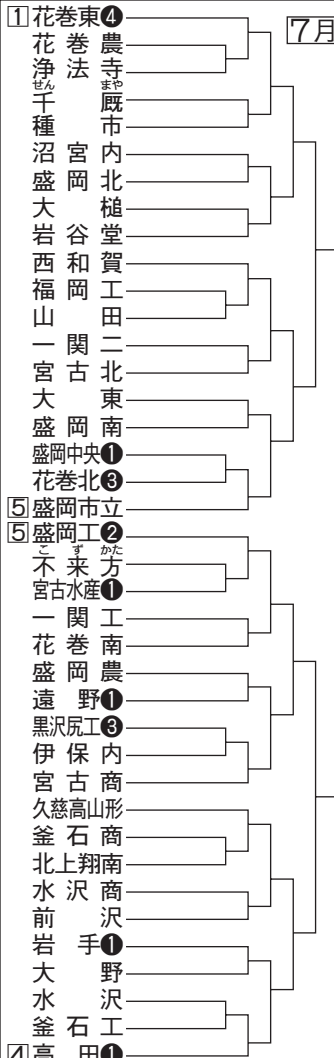

7月10日開幕

岩手

△参加78校▽

□シード順

白又キ丸数字は夏の甲子園出場回数

◇今春のセンバツ出場校 一関学院 (初戦敗退)
 ◇岩手勢の夏の甲子園通算成績 24勝65敗1分 <.270>
 ◇優勝回数 ○回