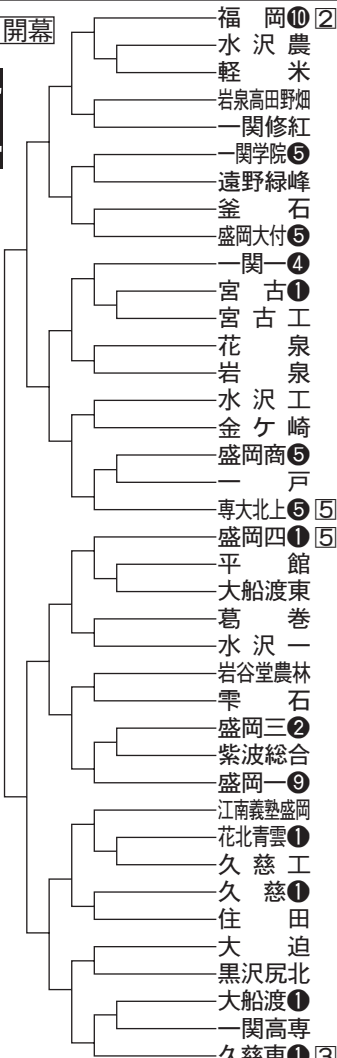

7月10日開幕

岩手

△参加78校▽

□シード順

白又キ丸数字は夏の甲子園出場回数

◇今春のセンバツ出場校 一関学院 (初戦敗退)
 ◇岩手勢の夏の甲子園通算成績 24勝65敗1分 <.270>
 ◇優勝回数 ○回