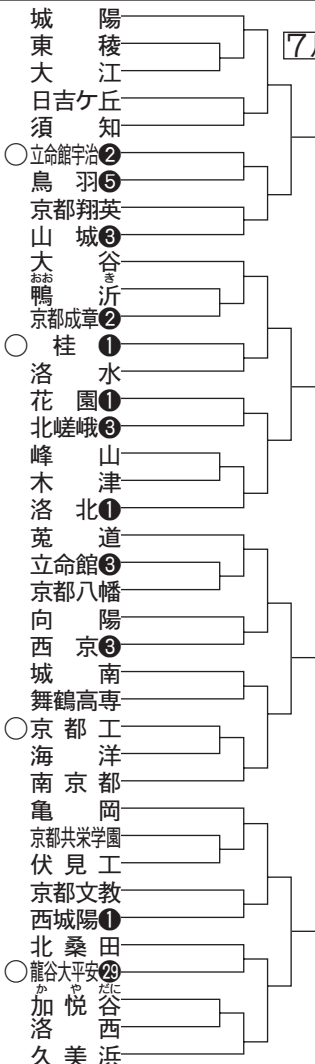

7月5日開幕

京都

△参加78校▽
○シード、白又キ丸数字は夏の甲子園出場回数

◇今春のセンバツ出場校 平安 (8強)
 ◇京都勢の夏の甲子園通算成績 115勝79敗1分 <.593>
 ◇優勝回数 4回