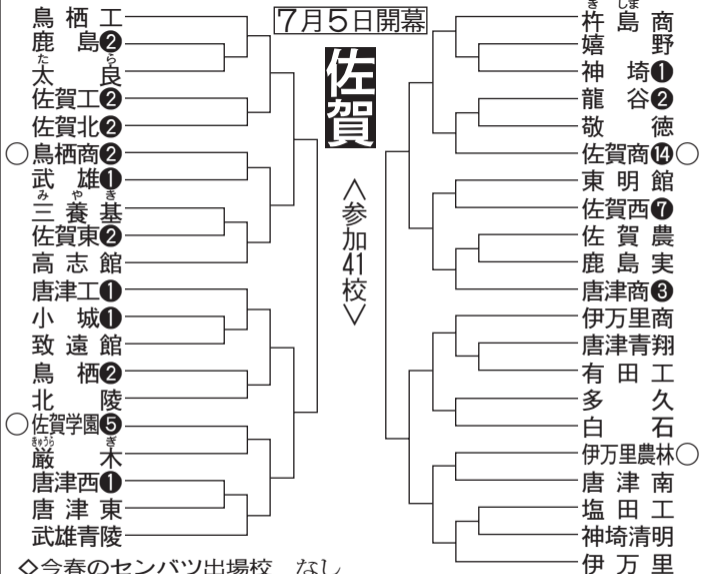

# 佐賀

△参加41校▽

◇今春のセンバツ出場校 なし

◇佐賀勢の夏の甲子園通算成績 34勝47敗1分 <.420>

◇優勝回数 2回

○=シード。白ヌキ丸数字は夏の甲子園出場回数