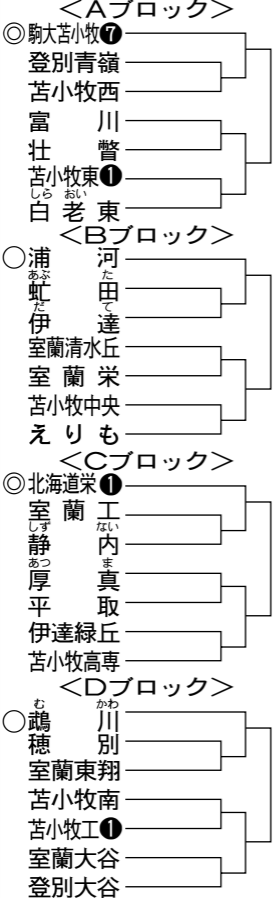

◆**南北海道・函館地区**◆

◆**南北海道・小樽地区**◆

◆**南北海道・室蘭地区**◆

◆**南北海道・札幌地区**◆

※○はシード校。丸数字は夏の甲子園出場回数