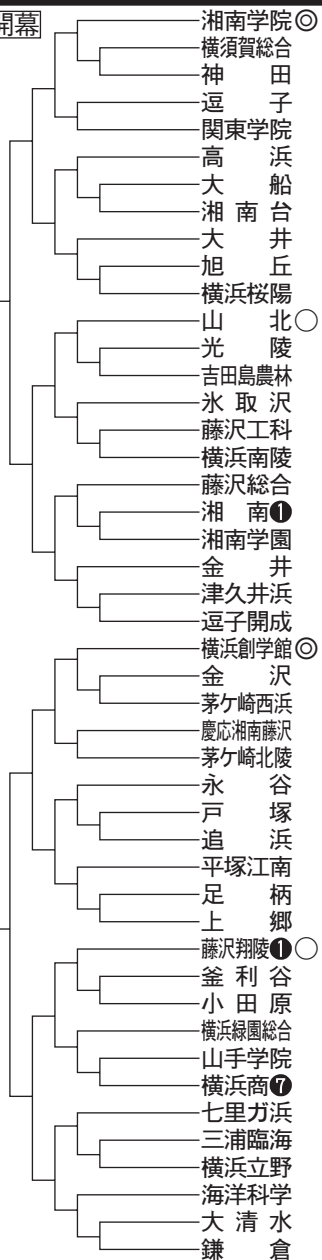

7月12日開幕

南神奈川

△参加92校▽

◎ 第1シード、○ 第2シード
白又キ丸数字は夏の甲子園出場回数