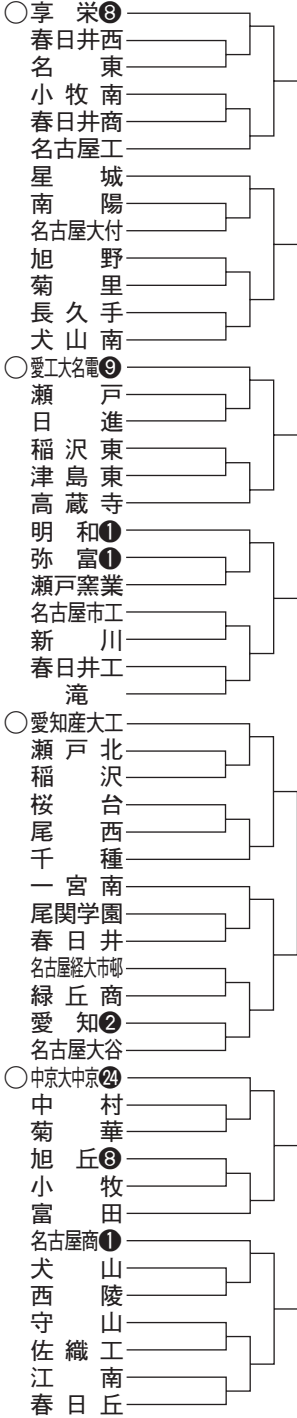

6月28日開幕

西愛知

△参加100校▽

白又キ丸数字は夏の甲子園出場回数

※=6月、○=シード
準々決勝以降は再抽選