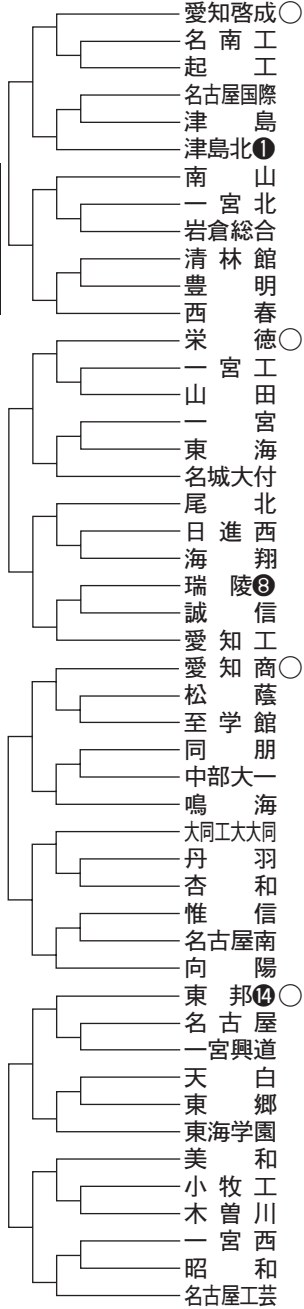

6月28日開幕

西愛知

△参加100校▽

白又キ丸数字は夏の甲子園出場回数

※=6月、○=シード
準々決勝以降は再抽選