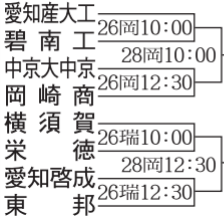

◆愛知準々決勝以降の組み合わせ◆

決勝
29日13時
岡崎市民球場

※球場は、岡||岡崎市
民球場、瑞||瑞穂球場