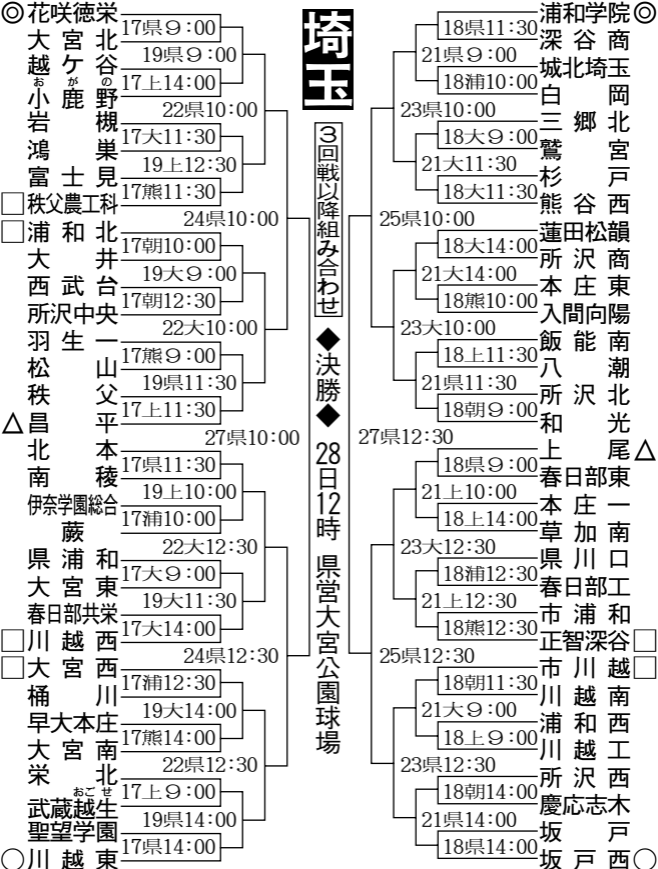

# 埼玉

3回戦以降組み合わせ

◆決勝◆

28日12時 県営大宮公園球場

◎=Aシード、○=Bシード、△=Cシード、□=Dシード  
 ※球場は、県=県営大宮公園球場、大=市営大宮球場、上=上尾市民球場、浦=市営浦和球場、朝=朝霞市営球場、熊=熊谷公園球場