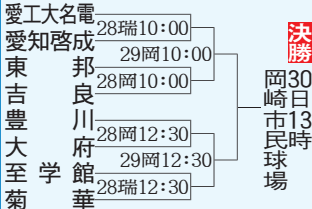

◆愛知準々決勝以降の組み合わせ◆

※球場は、瑞＝瑞穂球場、岡＝岡崎市市民球場