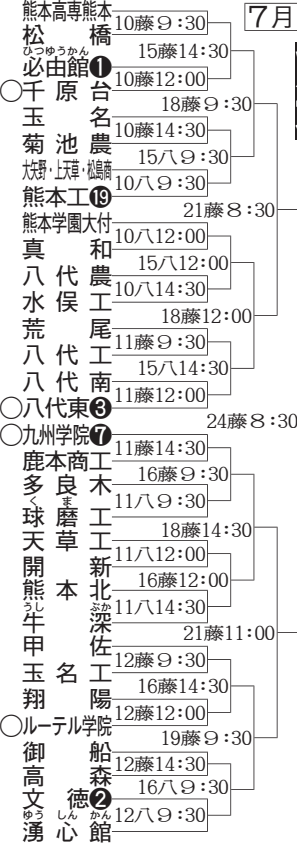

7月9日開幕

**熊本**

◆決勝◆

7月26日9時30分

藤崎台県営野球場

〈参加66校〉

◇今春のセンバツ出場校  
九州学院（2回戦敗退）  
◇熊本勢の夏の甲子園通算成績  
56勝53敗1分<.514>  
◇優勝回数 ○回

白又キ丸数字は夏の甲子園出場回数  
数

藤＝藤崎台県営野球場、八＝県営八代野球場。○＝シード