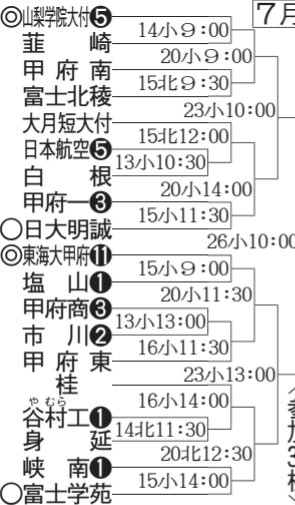

7月13日開幕

山梨

決勝

7月27日13時

小瀬球場
参加38校

◇今春のセンバツ出場校 なし
 ◇山梨勢の夏の甲子園通算成績
 37勝48敗 <.435>
 ◇優勝回数 ○回

◎=Aシード、○=Bシード
 白又キ丸数字は夏の甲子園出場回数
 小=小瀬球場、北=富士北麓公園野球場