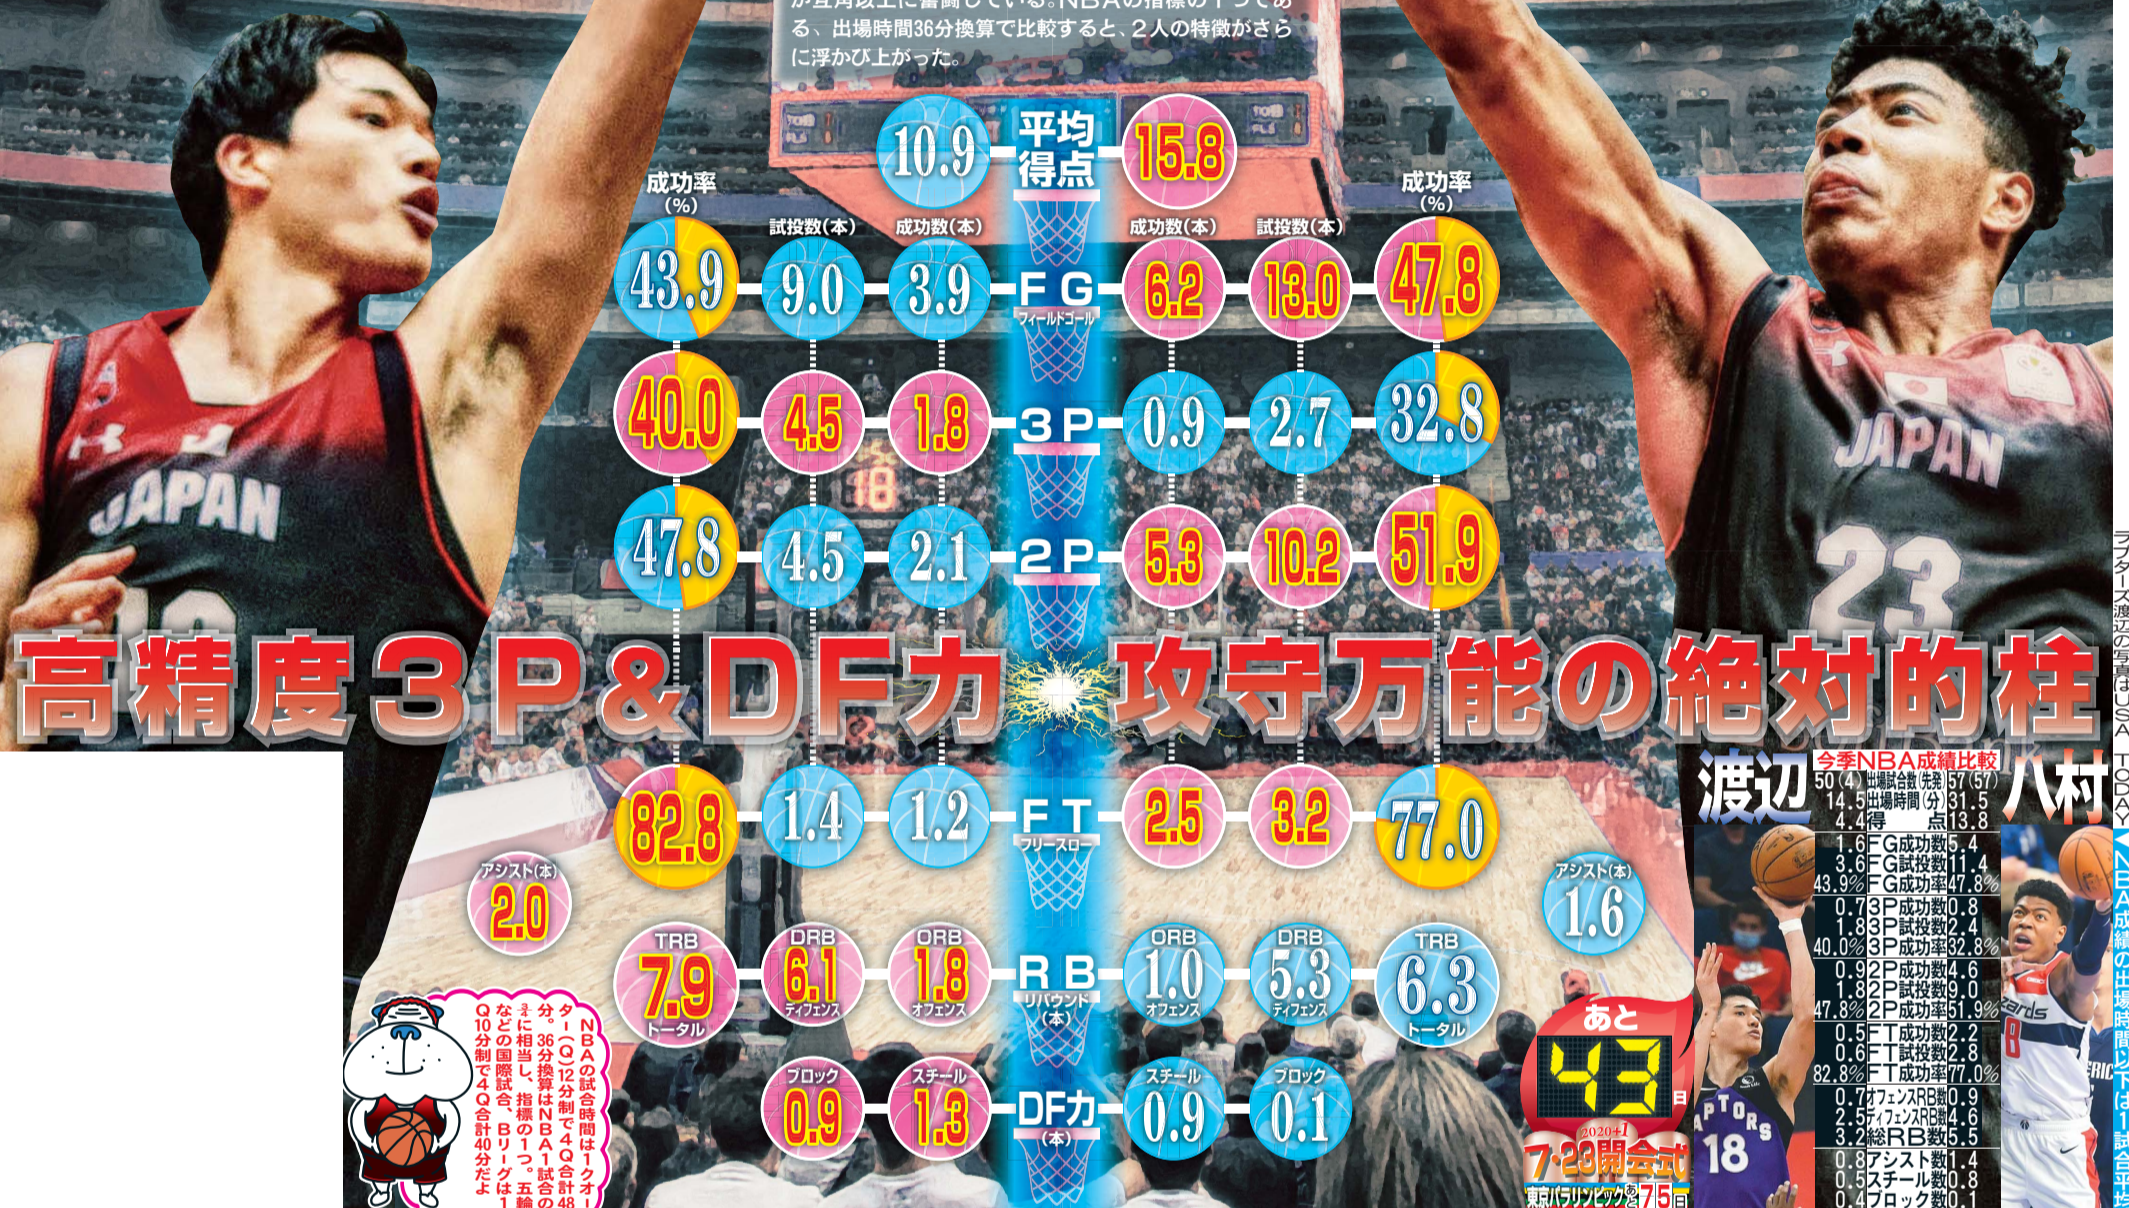

渡辺雄太

Watanabe Yuta

1994年10月13日生まれ 26歳
トロント・ラプターズ所属 背番号18
ドラフト外
フォワード
3年目
2018年10月27日NBAデビュー
身長206センチ・体重97キログラム
血液型A型
左利き
香川県出身
香川・尽誠学園高
ジョージワシントン大

八村塁

Hachimura Rui

1998年2月8日生まれ 23歳
ワシントン・ウィザーズ所属 背番号8
19年ドラフト1巡目全体9位
フォワード
2年目
2019年10月23日NBAデビュー
身長203センチ・体重104キログラム
血液型A型
右利き
富山県出身
宮城・明成(現仙台大明成)高
ゴンザガ大

1 試合36分出場換算で見た五輪代表2枚看板の武器

NBAで活躍する八村塁(23-ウィザーズ)と渡辺雄太(26-ラプターズ)は、東京五輪日本代表の主力となる存在だ。今回は日本の2枚看板が世界最高峰の舞台で残してきた数字をさまざまな角度から集め、グラフィックで表した。出場機会が多い八村が総合的に際立つ成績を残しつつ、3点シュートやブロックに関する項目では渡辺が互角以上に奮闘している。NBAの指標の一つである、出場時間36分換算で比較すると、2人の特徴がさらに浮かび上がった。

高精度3P & DF力 攻守万能の絶対的柱

NBAの試合時間は1クォーター(12分)で4Q合計48分。36分換算はNBA1試合の半に相当し、指標の一つ「五輪」などの国際試合、Bリーグは1Q10分制で4Q合計40分だ。

渡辺 八村

項目	渡辺雄太	八村塁
出場試合	50(4)	57(57)
出場時間(分)	14.5	31.5
得点	4.4	13.8
FG成功率	1.6%	5.4%
FG試投数	3.6	11.4
FG成功数	43.9%	47.8%
3P成功率	0.7%	0.8%
3P試投数	1.8	2.4
3P成功数	40.0%	32.8%
2P成功率	0.9%	4.6%
2P試投数	47.8%	9.0
2P成功数	51.9%	5.3
FT成功率	0.5%	2.2%
FT試投数	0.6	2.8
FT成功数	82.8%	77.0%
アシスト	0.7	0.9
ディフェンス	2.5	4.6
オフェンス	3.2	5.5
リバウンド	0.8	1.4
スチール	0.5	0.8
ブロック	0.4	0.1