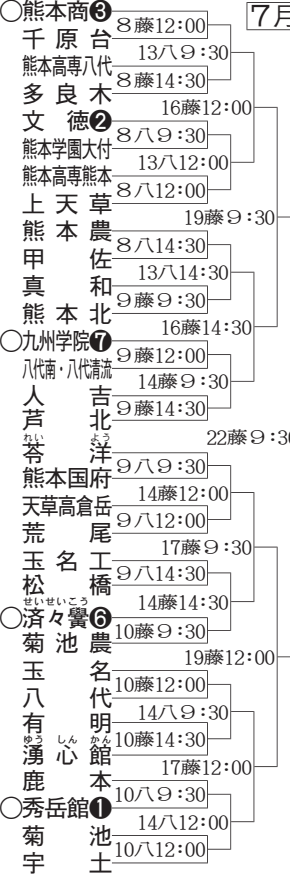

7月7日開幕

熊本

決勝

7月24日10時

藤崎台県営野球場

参加67校

◇今春のセンバツ出場校
九州学院 (2回戦敗退)
◇熊本勢の夏の甲子園通算成績: 56勝54敗 1分 <.509>
◇優勝回数 0回

白又キ丸数字は夏の甲子園出場回数
藤=藤崎台県営野球場、八=県営八代野球場。○=シード