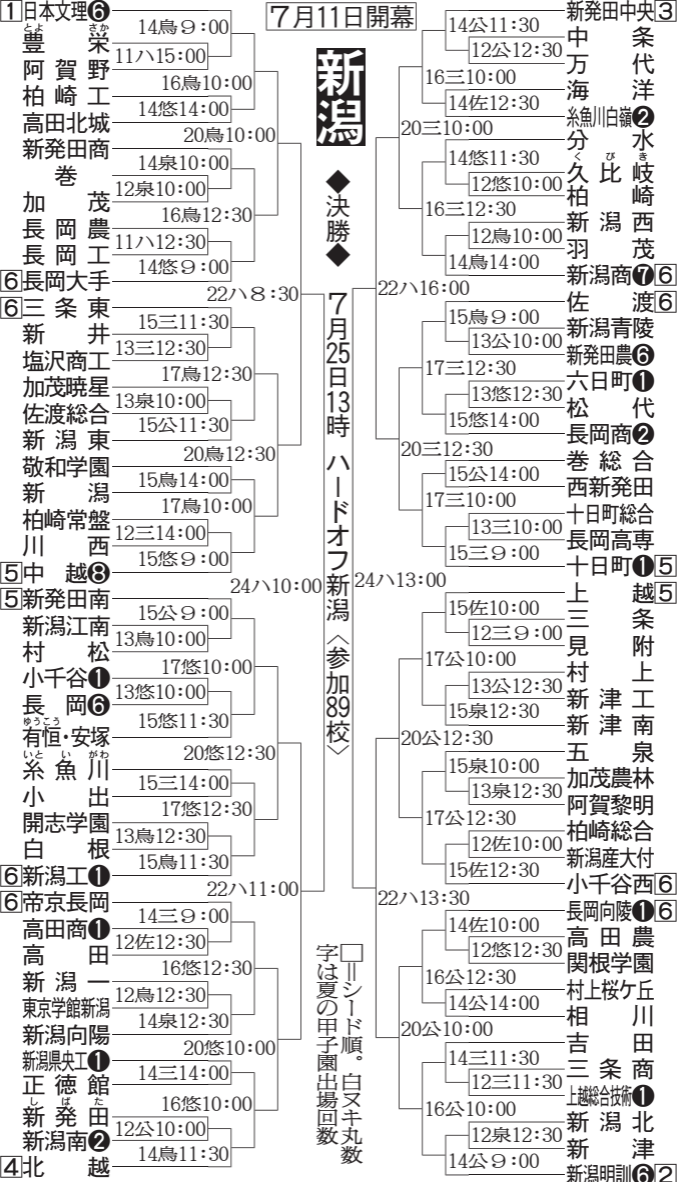

7月11日開幕

新潟

◆決勝◆

7月25日13時
ハードオフ新潟(参加89校)

□シード順。白又キ丸数
字は夏の甲子園出場回数

◇今春のセンバツ出場校 なし
 ◇新潟勢の夏の甲子園通算成績: 22勝51敗<.301>
 ◇優勝回数 0回

ハ=ハードオフ新潟、鳥=新潟市鳥屋野球場、公=新発田市五十公野公園野球場、泉=五泉市市営野球場、三=三条機械スタジアム、悠=長岡市悠久山野球場、佐=柏崎市佐藤池球場