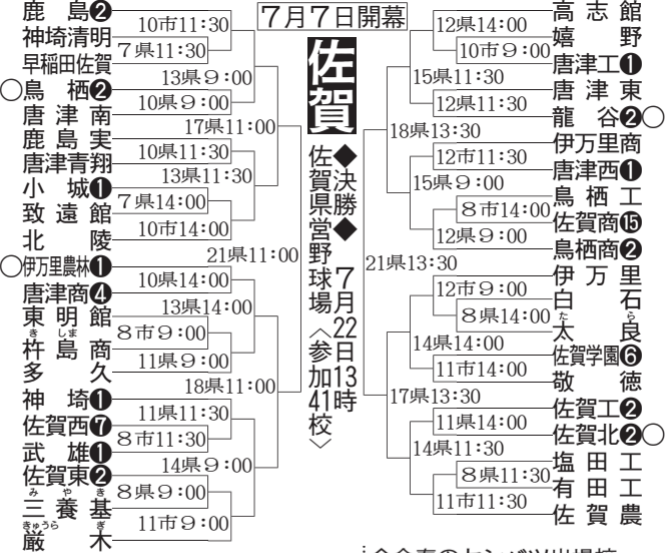

7月7日開幕

**佐賀**

佐賀県営野球場  
7月22日参加41時

○＝シード  
 白又キ丸数字は夏の甲子園出場回数  
 県＝佐賀県営野球場、市＝佐賀市立野球場

◇今春のセンバツ出場校なし  
 ◇佐賀勢の夏の甲子園通算成績 37勝51敗1分<.420>  
 ◇優勝回数 2回