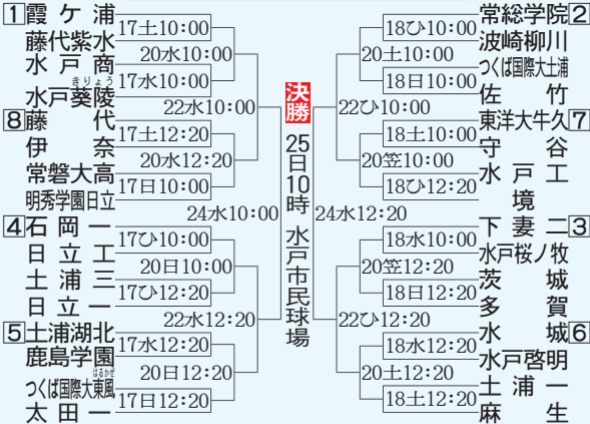

◆茨城3回戦以降組み合わせ◆

※□＝シード順。球場は、水＝水戸市民球場、ひ＝ひたちなか市民球場、日＝日立市民球場、土＝土浦市営球場、笠＝笠間市民球場